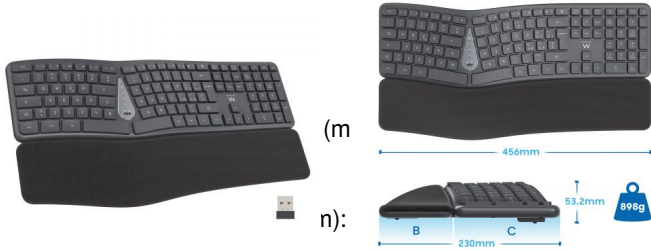

- Battery: rechargeable 300mAh Lithium Battery
- System Support: Windows XP, 7, 8.1, 10, 11; Android
- Weight: 898g