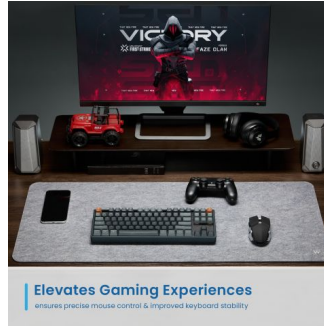

Premium Material