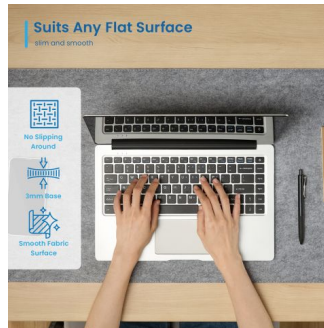

Solution for Laptop & Keyboard

Suits Any Flat Surface

soft and smooth

- No Slipping Around
- 3mm Base
- Smooth Fabric Surface