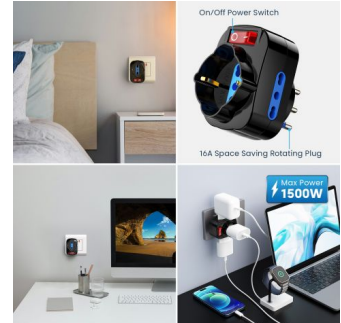

DESCRIPTION

Con la toma de corriente EW1195 es posible conectar 3 dispositivos eléctricos simultáneamente. Puedes colocar el adaptador en cualquier toma de pared de tu casa o en cualquier otro lugar como oficinas, garajes, almacenes, etc. Puedes habilitar o deshabilitar toda la alimentación. tomacorrientes a la vez con el interruptor de encendido/apagado iluminado.

10A and 16A Plug

Multi-Plug Power Charging Adapter
For charging up to 3 devices at the same time

3 OUTLETS (10/16A)

- 2 x Italian
- 1 x universal Schuko/Italian

Illuminated ON/OFF Switch

Rotating Plug

3in1 - One for All
One power adapter fits all your devices