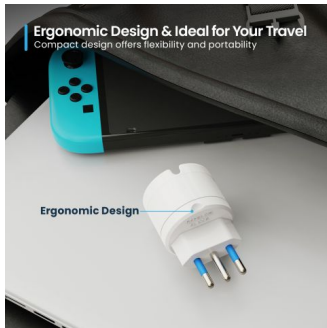

Ergonomic Design & Ideal for Your Travel

Ergonomic Design