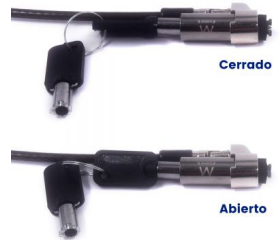

El paquete incluye