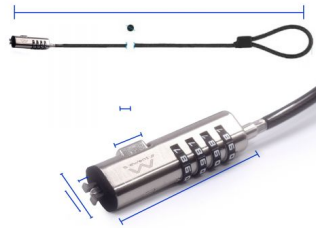

Seu sistema de bloqueio combinado de 4 dígitos fornece 10.000 senhas diferentes que fornecem um alto nível de segurança, juntamente com a alta resistência do cabo de aço.

COMPATIBILIDADE: Este cabo de segurança é compatível com dispositivos que possuem ranhuras de segurança do tipo Kensington, tornando-o perfeito para portáteis, monitores, televisores e outros dispositivos valiosos que requerem proteção. Este cabo de segurança não é válido para ranhuras WEDGE, para isso tem de utilizar o nosso cabo de segurança Ewent EW1243.

TECHNICAL

- Material: Zinc alloy lock, steel wire, vinyl coating
- Length: 1.8 meters
- Lock type: 4-digit combination
- Slot Type: Nano 2.5 x 6mm

LOGISTIC

- Product Weigth:
- Retail packaging Dimension (mm):
- Retail packaging Weigth:
- Master carton Qty:
- Master carton Dimension (cm):
- Master carton Weigth:

Medidas

El paquete incluye

Abierto

Cerrado

ewent
CANDADO DE SEGURIDAD DE COMBINACIÓN CON CIERRE NANO PARA PORTÁTIL

Cerradura de combinación

Proteja su portátil contra robos

El candado de seguridad EW1238 protege su portátil y PC de sobremesa de un robo fácil. Funciona como un candado de bicicleta. Basta con fijar el cable de acero de 1,8 metros a una mesa o escritorio y montar una combinación numérica para activar el candado. Ideal para la oficina, la biblioteca y otros lugares públicos.