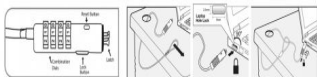

Medidas

El paquete incluye

ewent
CANDADO DE SEGURIDAD DE COMBINACIÓN CON CIERRE NANO PARA PORTÁTIL

Cerradura de combinación

Proteja su portátil contra robos

El candado de seguridad EW1238 protege su portátil y PC de sobremesa de un robo fácil. Funciona como un candado de bicicleta. Basta con fijar el cable de acero de 1,8 metros a una mesa o escritorio y montar una combinación numérica para activar el candado. Ideal para la oficina, la biblioteca y otros lugares públicos.

- Ideal para usar con cualquier ordenador portátil y de sobremesa con ranura de seguridad integrada.
- Cerradura de combinación de 4 dígitos.
- Adecuado para su uso en oficinas o lugares públicos como bibliotecas, churches, bares, etc.

ewent

ACERO GALVANIZADO RESISTENTE A CORTES

El cable de acero galvanizado de 1,8 metros está totalmente revestido con vinilo, garantizando así su durabilidad a largo plazo. El elegante color gris oscuro/negro, complementa la estética de los dispositivos y se integra de manera discreta.

EW1238

EW1239

PASOS COMBINADOS

INSTRUCCIONES

Amplia compatibilidad

¡AVISO!