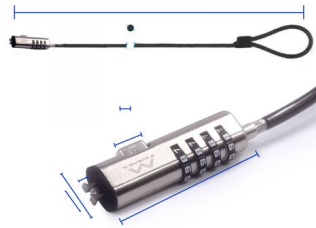

Medidas

El paquete incluye

ewent
CANDADO DE SEGURIDAD DE COMBINACIÓN CON CIERRE NANO PARA PORTÁTIL

Cerradura de combinación

Proteja su portátil contra robos

El candado de seguridad EW1238 protege su portátil y PC de sobremesa de un robo fácil. Funciona como un candado de bicicleta. Basta con fijar el cable de acero de 1,8 metros a una mesa o escritorio y montar una combinación numérica para activar el candado. Ideal para la oficina, la biblioteca y otros lugares públicos.

- Ideal para usar con cualquier ordenador portátil y de sobremesa con ranura de seguridad integrada.
- Cerradura de combinación de 4 dígitos.
- Adecuado para su uso en oficinas o lugares públicos como bibliotecas, churches, bares, etc.

ewent

ACERO GALVANIZADO RESISTENTE A CORTES

El cable de acero galvanizado de 1,8 metros está totalmente revestido con vinilo, garantizando así su durabilidad a largo plazo. El elegante color gris oscuro/negro, complementa la estética de los dispositivos y se integra de manera discreta.

EW1238

EW1239

PASOS COMBINADOS

INSTRUCCIONES

Amplia compatibilidad

¡AVISO!