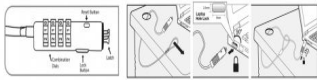

Medidas

El paquete incluye

Proteja su portátil contra robos

PASOS COMBINADOS

INSTRUCCIONES

Amplia compatibilidad

¡AVISO!