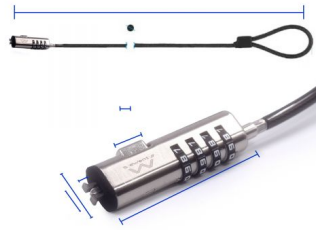

Medidas

El paquete incluye

Proteja su portátil contra robos

PASOS COMBINADOS

INSTRUCCIONES

Amplia compatibilidad

¡AVISO!