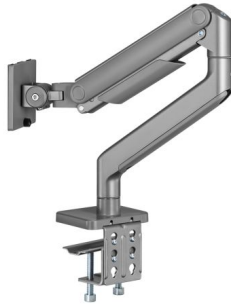

- Material: Aluminum, Steel, Plastic
- Surface Finish: Powder coating
- Color: Space Grey