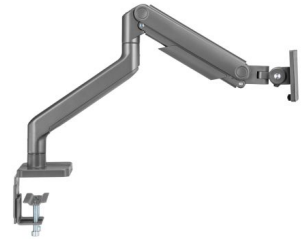

- Material: Aluminum, Steel, Plastic
- Surface Finish: Powder coating
- Color: Space Grey