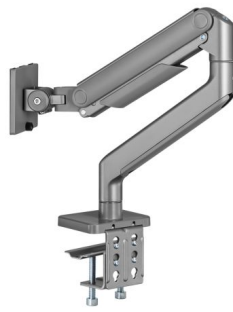

- Material: Aluminum, Steel, Plastic
- Surface Finish: Powder coating
- Color: Space Grey