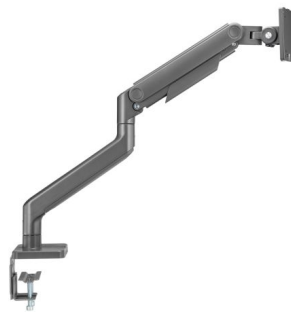

- Material: Aluminum, Steel, Plastic
- Surface Finish: Powder coating
- Color: Space Grey