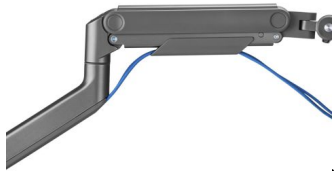

- Clamp Thickness: 10mm-80mm
- Freely Height Adjustable : Yes (Mechanical spring)