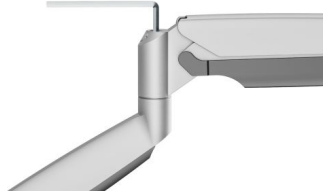

- Product Size WxHxD: 1128x118x663mm
- Installation: Clamp, Desk mount
- Suggested Screen Size: 17"-35"

Unit

mm

- Cable Management: Yes

Spring Tension Mechanism
for perfect weight adjustments

Quick-Release Joint
for easy assembly while
reducing packaging size
(perfect for e-commerce)

(mm):

n):

Built-In 180° Rotation Stop