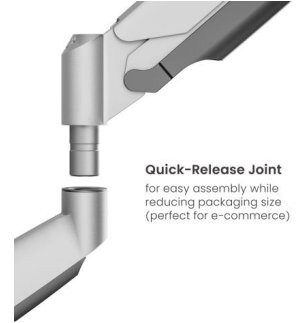

Regolazione Ergonomica

Dotato di bracci con molla meccanica di alta qualità, questo supporto per doppio monitor contrasta perfettamente il peso dei tuoi monitor, consentendo regolazioni in altezza senza sforzo. Che tu stia configurando per giocare o per lavorare, questo supporto robusto riposiziona facilmente gli schermi grandi con un semplice tocco, migliorando sia le esperienze di gioco che di lavoro.

Movimento Flessibile

La testa inclinabile ottimizzata offre regolazioni fluide con un'inclinazione da +90° a -90°, una rotazione di 180° e una rotazione di 360°. Con 536 mm di regolazione in altezza con sollevamento a molla meccanica, questo supporto per doppio monitor offre la massima flessibilità per adattarsi alle tue preferenze di visualizzazione.

Unit

mm

- Cable Management: Yes

Spring Tension Mechanism
for perfect weight adjustments

Quick-Release Joint
for easy assembly while
reducing packaging size
(perfect for e-commerce)

(mm):

n):

Built-In 180° Rotation Stop