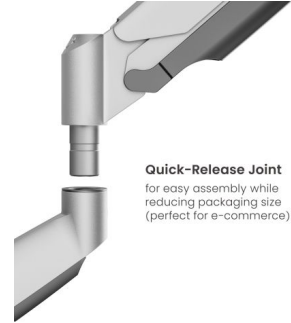

Regolazione Ergonomica

Dotato di bracci con molla meccanica di alta qualità, questo supporto per doppio monitor contrasta perfettamente il peso dei tuoi monitor, consentendo regolazioni in altezza senza sforzo. Che tu stia configurando per giocare o per lavorare, questo supporto robusto riposiziona facilmente gli schermi grandi con un semplice tocco, migliorando sia le esperienze di gioco che di lavoro.

Unit

mm

- Cable Management: Yes

Spring Tension Mechanism  
for perfect weight adjustments

Quick-Release Joint  
for easy assembly while  
reducing packaging size  
(perfect for e-commerce)

(mm):

n):

Built-In 180° Rotation Stop