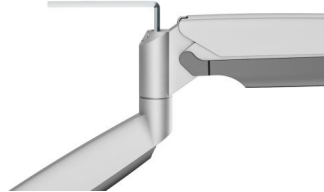

Regolazione Ergonomica

Dotato di bracci con molla meccanica di alta qualità, questo supporto per doppio monitor contrasta perfettamente il peso dei tuoi monitor, consentendo regolazioni in altezza senza sforzo. Che tu stia configurando per giocare o per lavorare, questo supporto robusto riposiziona facilmente gli schermi grandi con un semplice tocco, migliorando sia le esperienze di gioco che di lavoro.

Movimento Flessibile

La testa inclinabile ottimizzata offre regolazioni fluide con un'inclinazione da +90° a -90°, una rotazione di 180° e una rotazione di 360°. Con 536 mm di regolazione in altezza con sollevamento a molla meccanica, questo supporto per doppio monitor offre la massima flessibilità per adattarsi alle tue preferenze di visualizzazione.

### TECHNICAL

- Material: Aluminum, Steel, Plastic
- Surface Finish: Powder coating
- Color: Matte Silver

- Product Size WxHxD: 1128x118x663mm
- Installation: Clamp, Desk mount
- Suggested Screen Size: 17"-35"

Unit

mm

- Cable Management: Yes

Spring Tension Mechanism  
for perfect weight adjustments

Quick-Release Joint  
for easy assembly while  
reducing packaging size  
(perfect for e-commerce)

(mm):

n):

Built-In 180° Rotation Stop