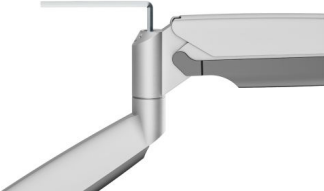

- Retail packaging Dimension (mm):
- Retail packaging Weight:

Spring Tension Mechanism
for perfect weight adjustments