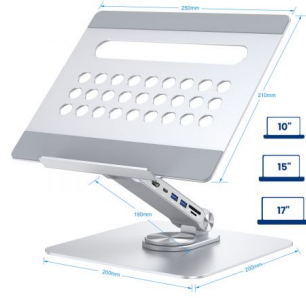

Package Include
5 YEARS WARRANTY