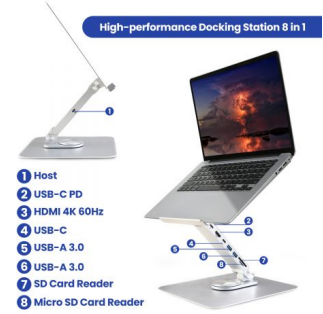

1. **High-performance Docking Station 8 in 1**
1. 1 Host
  2. 2 USB-C PD
  3. 3 HDMI 4K 60Hz
  4. 4 USB-C
  5. 5 USB-A 3.0
  6. 6 USB-A 3.0
  7. 7 SD Card Reader
  8. 8 Micro SD Card Reader