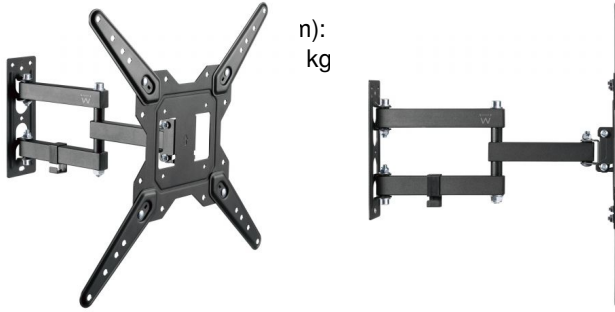

- Product Weight: 1050.00 g
- Retail packaging Dimension (mm): 196 x 53 x 141
- Retail packaging Weight: 1159 g

n):
kg