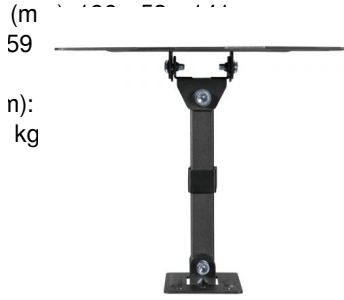

LOGISTIC

- Product Weight: 1050.00 g

(m)
59
n):
kg