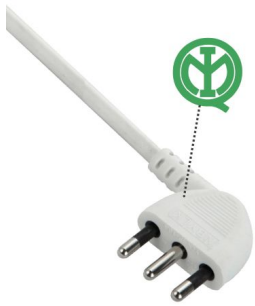

EW3922-5M

Multipresa 6 posizioni con spina Italiana 10A, cavo da 5m

- 6 prese di corrente a 45 gradi per spine italiane (10A) e tedesche
- Protezioni: sovratensione, sovraccarico e protezioni per bambini
- Cavo di alimentazione da 5 mt. con spina Italiana 10A

DESCRIPTION

In casa aumentano sempre di più i dispositivi che necessitano di corrente elettrica, Ewent con la Multipresa EW3922-5M offre 6 posti per alimentare, TV, Decoder, Console, Stereo HiFi., caricatore USB e molti altri.

La EW3922-5M è fornita di occhielli di fissaggio così da posizionare la multipresa sotto una scrivania o nel mobile in salotto

TECHNICAL

- Prese: 6 x 10A/Schuko
- Protezione sovratensione: sì
- Protezione sovraccarico: sì
- Interruttore luminoso: sì
- Protezione bambini: sì
- Occhielli di fissaggio: sì
- Voltaggio massimo: 250V/2500W
- Cavo: H05VV-F 3G 1.0 mm² - 5 mt.
- Spina: Italiana 10A (tipo L)

Interruttore
ON/OFF
con indicatore
luminoso

Prese con
Protezione Bambino

Cavo lungo 5.0 metri

Nucleo in rame
3x1.5mm²

Spina Salva-Spazio