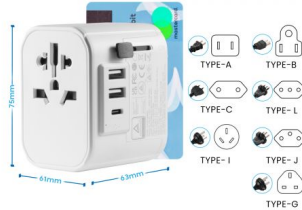

Travel Ready. Compact and Universal
Small body and foldable plug