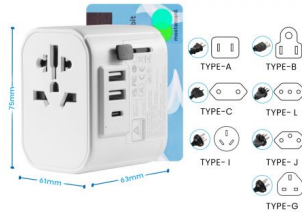

Travel Ready. Compact and Universal
Small body and foldable plug