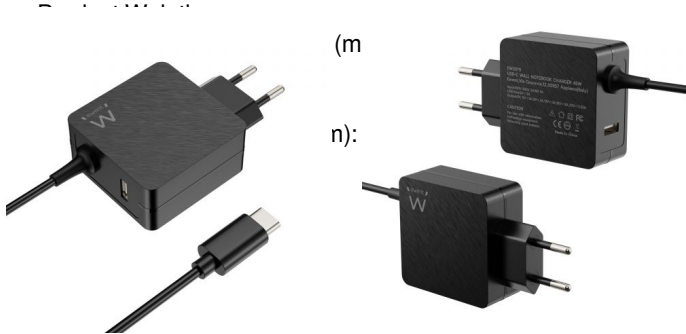

LOGISTIC

(m
n):