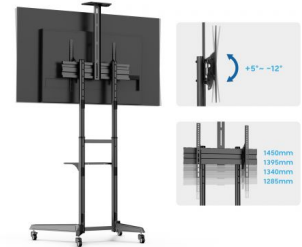

Angle and Height Adjustment

for comfortable viewing experience