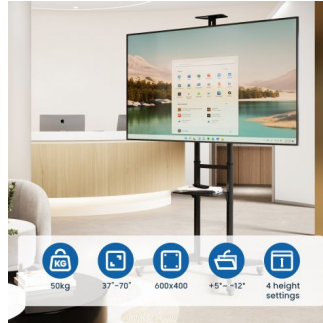

Angle and Height Adjustment

for comfortable viewing experience

- 50kg
- 37"-70"
- 600x400
- +5°-12°
- 4 height settings

Wide Compatibility

Fits 37"-70" screens up to 50kg

360° Lockable Casters

ensure smooth rolling and stability

Equipment Shelf

Integrated Cable Management

creates a clean and professional look