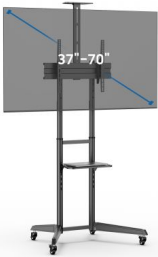

Wide Compatibility

Fits 37"-70" screens up to 50kg