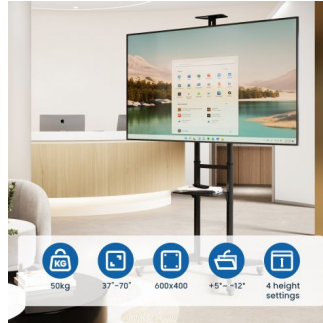

Angle and Height Adjustment

Wide Compatibility

Fits 37"-70" screens up to 50kg

360° Lockable Casters

ensure smooth rolling and stability

Equipment Shelf

Integrated Cable Management

creates a clean and professional look