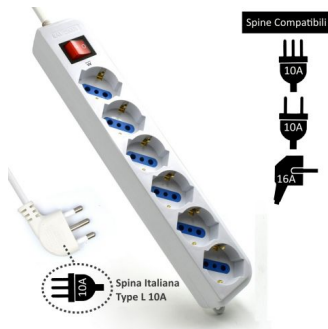

Spine Compatibili

Spina Italiana
Type L 10A