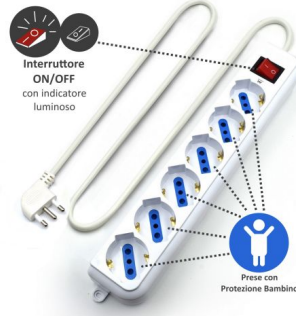

#### DESCRIPTION

In casa aumentano sempre di più i dispositivi che necessitano di corrente elettrica, Ewent con la Multipresa EW3922-3M offre 6 posti per alimentare, TV, Decoder, Console, Stereo HiFi., caricatore USB e molti altri.

La presa multipla della Ewent offre una protezione premium contro gli sbalzi di tensione per computer, attrezzature audio/video e altri dispositivi domestici.

Con l'interruttore generale è semplice spegnere tutte le apparecchiature in una volta sola. Oltre a ciò è munito anche di una speciale sicurezza per bambini.

La EW3922-3M è fornita di occhielli di fissaggio così da posizionare la multipresa sotto una scrivania o nel mobile in salotto

Interruttore  
ON/OFF  
con indicatore  
luminoso

Prese con  
Protezione Bambino

Cavo lungo 3.0 metri

Nucleo in rame  
3x1.5mm<sup>2</sup>

Spina Salva-Spazio