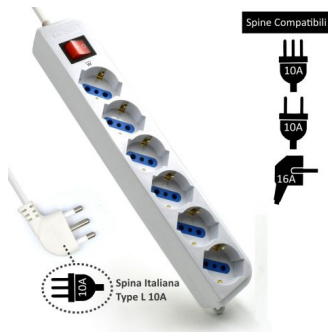

Spine Compatibili

Spina Italiana
Type L 10A