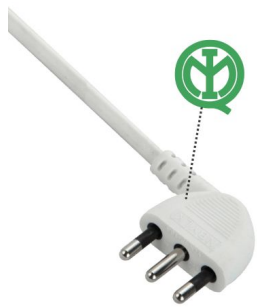

#### DESCRIPTION

In casa aumentano sempre di più i dispositivi che necessitano di corrente elettrica, Ewent con la Multipresa EW3922-3M offre 6 posti per alimentare, TV, Decoder, Console, Stereo HiFi., caricatore USB e molti altri.

La EW3922-3M è fornita di occhielli di fissaggio così da posizionare la multipresa sotto una scrivania o nel mobile in salotto

#### LOGISTIC

- Product Weigth:
- Retail packaging Dimension (mm):
- Retail packaging Weigth:
- Master carton Qty:
- Master carton Dimension (cm):
- Master carton Weigth:

Spine Compatibili

Spina Italiana  
Type L 10A

Interruttore  
ON/OFF  
con indicatore  
luminoso

Prese con  
Protezione Bambino

Cavo lungo 3.0 metri

Nucleo in rame  
3x1.5mm<sup>2</sup>

Spina Salva-Spazio