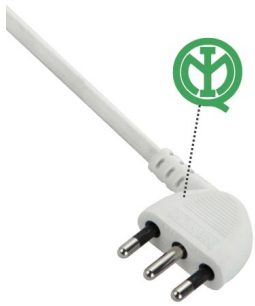

EW3922-3M

Multipresa 6 posizioni con spina Italiana 10A, cavo da 3m

- 6 prese di corrente a 45 gradi per spine italiane (10A) e tedesche
- Protezioni: sovratensione, sovraccarico e protezioni per bambini
- Cavo di alimentazione da 3 mt. con spina Italiana 10A

DESCRIPTION

In casa aumentano sempre di più i dispositivi che necessitano di corrente elettrica, Ewent con la Multipresa EW3922-3M offre 6 posti per alimentare, TV, Decoder, Console, Stereo HiFi., caricatore USB e molti altri.

La EW3922-3M è fornita di occhielli di fissaggio così da posizionare la multipresa sotto una scrivania o nel mobile in salotto

TECHNICAL

- Prese: 6 x 10A/Schuko
- Protezione sovratensione: sì
- Protezione sovraccarico: sì
- Interruttore luminoso: sì
- Protezione bambini: sì
- Occhielli di fissaggio: sì
- Voltaggio massimo: 250V/2500W
- Cavo: H05VV-F 3G 1.0 mm² - 1.5 mt.
- Spina: Italiana 10A (tipo L)
- Confezione: Polybag

Interruttore
ON/OFF
con indicatore
luminoso

Prese con
Protezione Bambino

Cavo lungo 3.0 metri

Nucleo in rame
3x1.5mm²

Spina Salva-Spazio