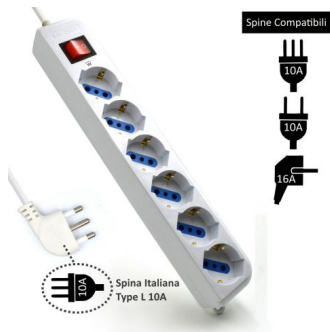

Spine Compatibili

Spina Italiana
Type L 10A