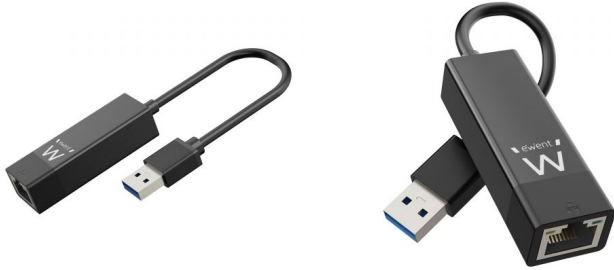

**Gigabit Ethernet
USB 3.2 Gen 1 Adapter**

- 1000Mbps
- Wide Compatibility
- Reliable Chip
- Plug and Play

Fast and Stable Network

1000Mbps

Plug and Play
No need to install any hardware and software

Portable Design
Take it anywhere

Devices

- MacBook Pro, MacBook Air
- ZenBook 3
- XPS 13/15
- Spectre X300
- ThinkPad X1 Carbon 5th

Operating Systems

- Windows
- MacOS
- Chrome OS
- iPodOS