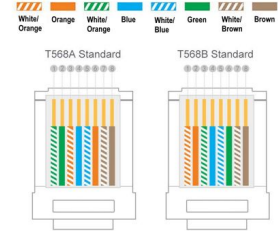

WIRING STRUCTURE