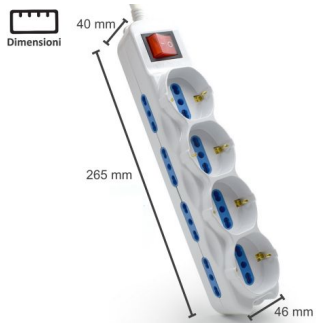

EW3929-3M

Multipresa 12 posti con spina 16A e cavo da 3m

Protegete le vostre apparecchiature!

- 8 prese di corrente per spine italiane (10/16A)
- 4 prese di corrente per spine tedesche/Italiane
- Fori con protezione per bambini
- Completa di interruttore luminoso
- Cavo di alimentazione da 3 mt con spina italiana 16A

DESCRIPTION

Con la multipresa elettrica Ewent EW3929-3M è possibile collegare 12 dispositivi elettrici contemporaneamente. Tutte le 12 prese sono dotate di protezione per bambini. Accendi e spegni tutte le prese elettriche contemporaneamente con l'interruttore luminoso di accensione e spegnimento. È possibile posizionare la ciabatta elettrica a muro o sotto la scrivania grazie agli occhielli di fissaggio.

TECHNICAL

LOGISTIC

- Product Weigth:
- Retail packaging Dimension (mm):
- Retail packaging Weigth:
- Master carton Qty:
- Master carton Dimension (cm):
- Master carton Weigth:

Spina Italiana
Type L 16A

Spine Compatibili

Interruttore
ON/OFF
con indicatore
luminoso

Prese con
Protezione Bambino

12 Prese per tutti i
tuoi dispositivi

Dimensioni

40 mm

265 mm

46 mm

Spina a 90°
Salvaspazio