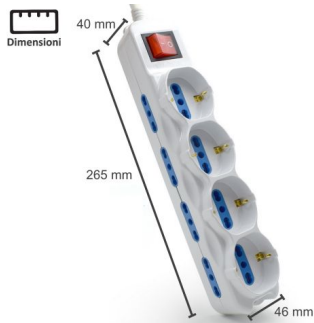

EW3929-3M

Multipresa 12 posti con spina 16A e cavo da 3m

Protegete le vostre apparecchiature!

- 8 prese di corrente per spine italiane (10/16A)
- 4 prese di corrente per spine tedesche/Italiane
- Fori con protezione per bambini
- Completa di interruttore luminoso
- Cavo di alimentazione da 3 mt con spina italiana 16A

DESCRIPTION

Con la multipresa elettrica Ewent EW3929-3M è possibile collegare 12 dispositivi elettrici contemporaneamente. Tutte le 12 prese sono dotate di protezione per bambini. Accendi e spegni tutte le prese elettriche contemporaneamente con l'interruttore luminoso di accensione e spegnimento. È possibile posizionare la ciabatta elettrica a muro o sotto la scrivania grazie agli occhielli di fissaggio.

TECHNICAL

LOGISTIC

- Product Weigth:
- Retail packaging Dimension (mm):
- Retail packaging Weigth:
- Master carton Qty:
- Master carton Dimension (cm):
- Master carton Weigth:

Spina Italiana
Type L 16A

Spine Compatibili

Interruttore
ON/OFF
con indicatore
luminoso

Prese con
Protezione Bambino

12 Prese per tutti i
tuoi dispositivi

Dimensioni

40 mm

265 mm

46 mm

Spina a 90°
Salvaspazio