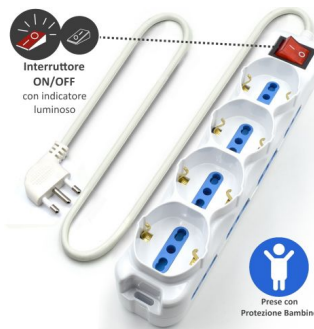

EW3929-3M

Multipresa 12 posti con spina 16A e cavo da 3m

Protegete le vostre apparecchiature!

- 8 prese di corrente per spine italiane (10/16A)
- 4 prese di corrente per spine tedesche/Italiane
- Fori con protezione per bambini
- Completa di interruttore luminoso
- Cavo di alimentazione da 3 mt con spina italiana 16A

DESCRIPTION

Con la multipresa elettrica Ewent EW3929-3M è possibile collegare 12 dispositivi elettrici contemporaneamente. Tutte le 12 prese sono dotate di protezione per bambini. Accendi e spegni tutte le prese elettriche contemporaneamente con l'interruttore luminoso di accensione e spegnimento. È possibile posizionare la ciabatta elettrica a muro o sotto la scrivania grazie agli occhielli di fissaggio.

Interruttore
ON/OFF
con indicatore
luminoso

Prese con
Protezione Bambino

12 Prese per tutti i
tuoi dispositivi

Dimensioni

40 mm

265 mm

46 mm

Spina a 90°
Salvaspazio