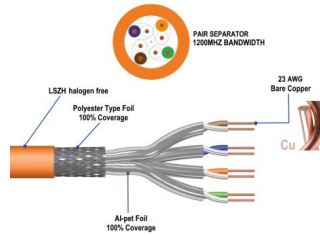

IM1228

Matassa di cavo CAT.7 S/FTP, LSZH, 305m

- AWG23 / 1
- Cu Rame pure solido
- Guaina: LSZH colore arancio
- Certificato CPR, Classe B2ca Eca
- Prestazioni a 1200 MHz
- 10Gbit Ethernet
- Supporta PoE Power over Ethernet

DESCRIPTION

Il cavo di installazione Ewent Cat.7 S/FTP segue la struttura del cavo 4x2x AWG23/1 e raggiunge una frequenza di trasmissione fino a 1200 MHz. Il rivestimento del cavo privo di alogeni è conforme allo standard IEC 60332-1, FRNC-B, LSZH-1 e CPR Euro classe Eca. Il cavo è adatto per realizzare cablaggi strutturati nel settore secondario e terziario. Conforme alle seguenti norme ISO/IEC 11801, DIN EN 50173, DIN EN 50288-11-1.

TECHNICAL

- Category: Cat.7
- Shielding: S-FTP, pairs in metal foil and braid shielding
- Conductor
- Conductor material: CU (Copper)
- Conductor size (AWG): 23/1
- Conductor type: Solid
- Diameter: 0.57mm (+/- 0.005mm)
- Outer Jacket
- Jacket material:LSZH
- CPR: B2ca Eca
- Thickness: 0.56mm (+/- 0.05mm)
- External diameter: 7.3mm (+/- 0.5mm)
- Cable length: 305m
- Color: orange

LOGISTIC

- Product Weigth:
- Retail packaging Dimension (mm):
- Retail packaging Weigth:
- Master carton Qty:
- Master carton Dimension (cm):
- Master carton Weigth:

CAT.7
S/FTP

PURE BARE COPPER