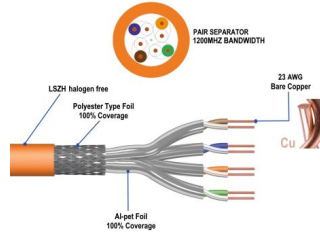

CAT.7
S/FTP

PURE BARE COPPER