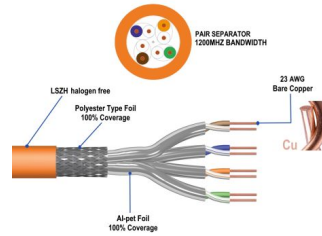

CAT.7
S/FTP

PURE BARE COPPER