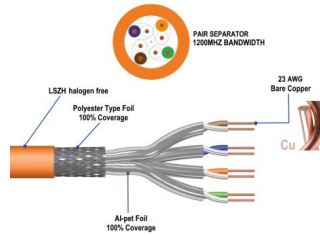

IM1227

Cable de instalación CAT.7 S / FTP, LSZH, 100m

- AWG23 / 1
- CU desnudo sólido
- Chaqueta: LSZH de color naranja
- Certificado por CPR, Clase B2ca Eca
- Rendimiento de 1200MHz
- 10Gbit Ethernet
- PoE Power over Ethernet support

DESCRIPTION

El cable de instalación S/FTP Cat.7 de Ewent sigue la construcción del cable 4x2x AWG23/1 y alcanza una frecuencia de transmisión de hasta 1200 MHz. La cubierta del cable libre de halógenos cumple con los estándares IEC 60332-1, FRNC-B, LSZH-1 y CPR Euro class Eca. El cable es apto para la construcción de cableado estructurado en el área secundaria y terciaria. Cumple con las siguientes normas ISO/IEC 11801, DIN EN 50173, DIN EN 50288-11-1.

TECHNICAL

- Category: Cat.7
- Shielding: S-FTP, pairs in metal foil and braid shielding
- Conductor material: CU (Copper)
- Conductor size (AWG): 23/1
- Conductor type: Solid
- Jacket material: LSZH
- CPR: B2ca Eca
- Cable length: 100m
- Color: orange

LOGISTIC

- Product Weigth:
- Retail packaging Dimension (mm):
- Retail packaging Weigth:
- Master carton Qty:
- Master carton Dimension (cm):
- Master carton Weigth:

CAT.7
S/FTP

PURE BARE COPPER