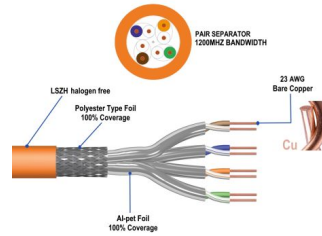

## Cabo de instalação CAT.7 S / FTP, LSZH, 50m

- AWG23 / 1
- CU nua sólida
- Jaqueta: LSZH cor laranja
- CPR certificado, classe B2ca Eca
- Desempenho de 1200 MHz
- 10Gbit Ethernet
- PoE Power over Ethernet support

### DESCRIPTION

O cabo de instalação Ewent Cat.7 S/FTP segue a construção do cabo 4x2x AWG23/1 e atinge uma frequência de transmissão de até 1200 MHz. A capa do cabo livre de halogênio está em conformidade com o padrão IEC 60332-1, FRNC-B, LSZH-1 e CPR Euro classe Eca. O cabo é adequado para a construção de cabeamento estruturado na área secundária e terciária. Em conformidade com as seguintes normas ISO/IEC 11801, DIN EN 50173, DIN EN 50288-11-1.

### TECHNICAL

- Category: Cat.7
- Shielding: S-FTP, pairs in metal foil and braid shielding
- Conductor material: CU (Copper)
- Conductor size (AWG): 23/1
- Conductor type: Solid
- Jacket material: LSZH
- CPR: B2ca Eca
- Cable length: 50m
- Color: orange