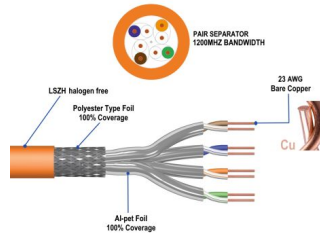

CAT.7
S/FTP

PURE BARE COPPER