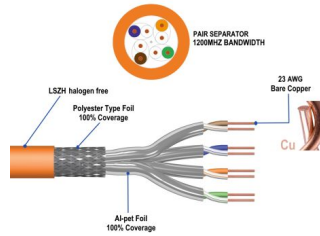

IM1225

Cabo de instalação CAT.7 S / FTP, LSZH, 30m

- AWG23 / 1
- CU nua sólida
- Jaqueta: LSZH cor laranja
- CPR certificado, classe B2ca Eca
- Desempenho de 1200 MHz
- 10Gbit Ethernet
- PoE Power over Ethernet support

DESCRIPTION

O cabo de instalação Ewent Cat.7 S/FTP segue a construção do cabo 4x2x AWG23/1 e atinge uma frequência de transmissão de até 1200 MHz. A capa do cabo livre de halogênio está em conformidade com o padrão IEC 60332-1, FRNC-B, LSZH-1 e CPR Euro classe Eca. O cabo é adequado para a construção de cabeamento estruturado na área secundária e terciária. Em conformidade com as seguintes normas ISO/IEC 11801, DIN EN 50173, DIN EN 50288-11-1.

TECHNICAL

- Category: Cat.7
- Shielding: S-FTP, pairs in metal foil and braid shielding
- Conductor material: CU (Copper)
- Conductor size (AWG): 23/1
- Conductor type: Solid
- Jacket material: LSZH
- CPR: B2ca Eca
- Cable length: 30m
- Color: orange

LOGISTIC

- Product Weigth:
- Retail packaging Dimension (mm):
- Retail packaging Weigth:
- Master carton Qty:
- Master carton Dimension (cm):
- Master carton Weigth:

CAT.7
S/FTP

PURE BARE COPPER