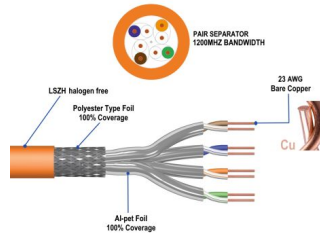

IM1225

Cable de instalación CAT.7 S / FTP, LSZH, 30m

- AWG23 / 1
- CU desnudo sólido
- Chaqueta: LSZH de color naranja
- Certificado por CPR, Clase B2ca Eca
- Rendimiento de 1200MHz
- 10Gbit Ethernet
- PoE Power over Ethernet support

DESCRIPTION

El cable de instalación S/FTP Cat.7 de Ewent sigue la construcción del cable 4x2x AWG23/1 y alcanza una frecuencia de transmisión de hasta 1200 MHz. La cubierta del cable libre de halógenos cumple con los estándares IEC 60332-1, FRNC-B, LSZH-1 y CPR Euro class Eca. El cable es apto para la construcción de cableado estructurado en el área secundaria y terciaria. Cumple con las siguientes normas ISO/IEC 11801, DIN EN 50173, DIN EN 50288-11-1.

TECHNICAL

- Category: Cat.7
- Shielding: S-FTP, pairs in metal foil and braid shielding
- Conductor material: CU (Copper)
- Conductor size (AWG): 23/1
- Conductor type: Solid
- Jacket material: LSZH
- CPR: B2ca Eca
- Cable length: 30m
- Color: orange

LOGISTIC

- Product Weigth:
- Retail packaging Dimension (mm):
- Retail packaging Weigth:
- Master carton Qty:
- Master carton Dimension (cm):
- Master carton Weigth:

CAT.7
S/FTP

PURE BARE COPPER