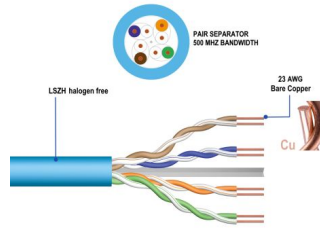

CAT.6A
U/UTP