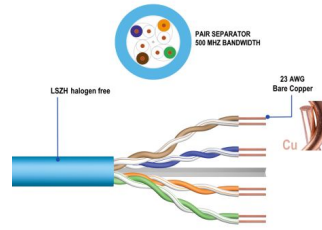

CAT.6A
U/UTP