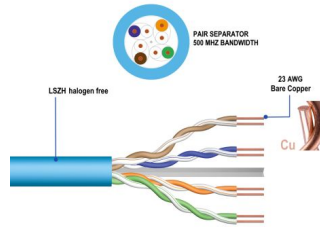

CAT.6A
U/UTP