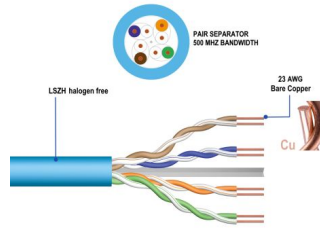

CAT.6A
U/UTP

PURE BARE COPPER