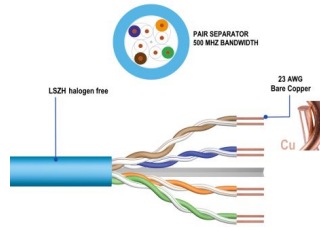

CAT.6A
U/UTP

PURE BARE COPPER