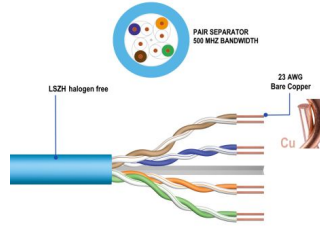

CAT.6A
U/UTP