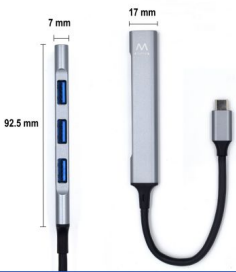

COMPACT DESIGN