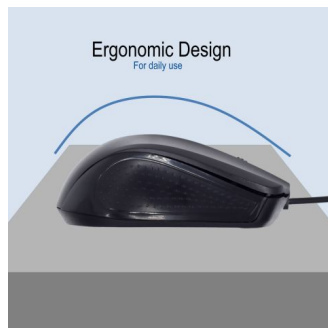

EW3300

Ratón Óptico USB

- Ratón Óptico USB
- Diseño Ergonómico
- Trabaja sobre la mayoría de las superficies planas
- Para usuarios diestros y zurdos
- Navegación óptica 1000DPI
- Ratón con scroll wheel

DESCRIPTION

EW3300 es un ratón óptico con 3 botones incluido el scroll wheel y una navegación óptica de 1000dpi. Es 100% plug-and-play, así que no requiere la instalación de ningún software o driver de instalación. Simplemente conéctelo al puerto. Gracias al sensor óptico de 1000dpi usted puede trabajar sobre la mayoría de las superficies planas.

TECHNICAL

- Optical sensor: 1000dpi
- Cable length: 1.2m
- Connector: USB
- Size: 110x65x37mm

LOGISTIC

- Product Weigth: 80.00 g
- Retail packaging Dimension (mm): 90 x 125 x 40
- Retail packaging Weigth: 99 g
- Master carton Qty: 100
- Master carton Dimension (cm): 53 x 25,5 x 47
- Master carton Weigth: 11.50 kg

 **PLUG AND PLAY**

UNIVERSAL COMPATIBILITY    

RIGHT AND LEFT-HANDED

DIMENSIONS