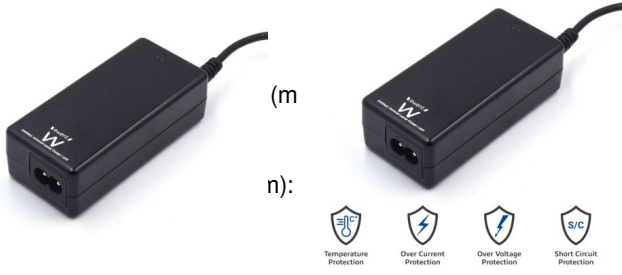

- Size: 96 x 44 x 29 mm
- Charger weight: 182 gr
- Protection: Pver Voltage, Over Power, Over Current, Short Circuit, Over Temperature

(m
n):