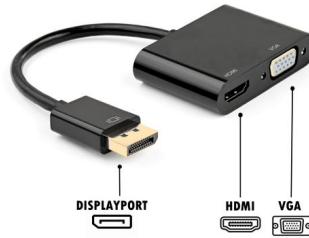

DISPLAYPORT

HDMI

VGA

HIGH RESOLUTION
4K and Full HD 1080p

HDMI

VGA

4K @ 30Hz

Full HD 1080p