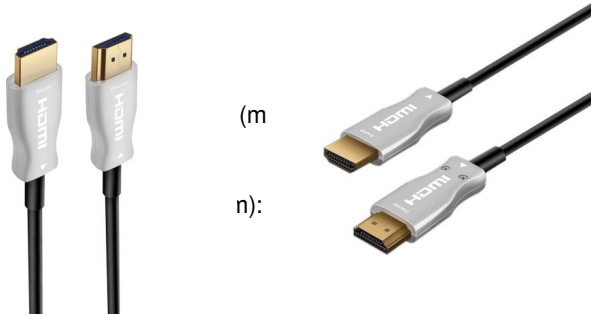

- Comprimento: 30 m
- AOC - Cabo Ótico Ativo: sim
- Blindagem: Escudo duplo

(m
n):

4K 60/50Hz	21:9 WHI	HDR10+ Content Protection	ARC Audio Return Channel
18Gbps 100bps Bandwidth	Support 3D	4:4:4 YUV Format	HDR High Dynamic Range

Optical Fiber HDMI cables

- Long distance transmission
- Light Speed transmission without delay
- HDMI 2.0 4K 60Hz
- HDR (High Dynamic Range)
- No electromagnetic interference

SOURCE

DISPLAY