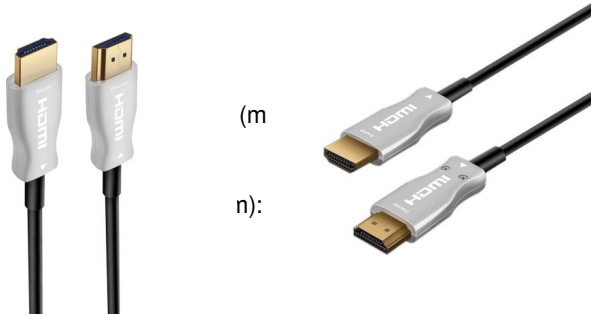

EC1355

Cabo ótico híbrido HDMI AOC, UHD 4K, 20 m

- O cabo HDMI ativo com tecnologia AOC baseia-se numa construção híbrida com cabo de cobre e fibra ótica
- O cabo é ideal para home theatres, salas de reuniões, salas de conferências e outras instalações de cablagem de vídeo
- Normas suportadas: HDMI 2.0b, HDCP 2.2, HDR, ARC, DTS-HD Master Audio, CED, EDID, 21:8
- Cinemascópio, Dolby TrueHD, áudio de 32 canais

DESCRIPTION

Este cabo híbrido de fibra ótica híbrido HDMI AOC ativo é ideal para transferir dados de vídeo e áudio não comprimidos com alta largura de banda em distâncias mais longas. A construção híbrida, que utiliza cabo de cobre e fibra ótica, evita interferências eletromagnéticas. Isto garante uma transferência sem perdas ao longo de todo o comprimento do cabo com resolução UHD de até 4K/60Hz e larguras de banda de até 18 Gbps. O uso de cabo de fibra ótica mantém o diâmetro deste cabo ativo muito baixo e dá-lhe um raio de flexão muito apertado. É ideal para uso em casas, salas de reuniões e salas de conferências também.

- Comprimento: 20 m
- AOC - Cabo Ótico Ativo: sim
- Blindagem: Escudo duplo

(m
n):

4K 60/50Hz	21:9 W/H	HDR10+ Content Protection	ARC Audio Return Channel
18Gbps 100bps Bandwidth	Support 3D	4:4:4 YUV Format	HDR High Dynamic Range