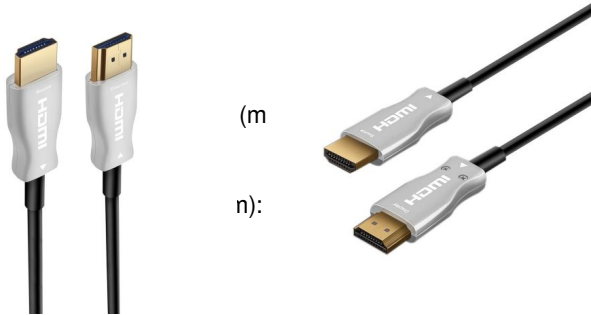

EC1355

Cabo ótico híbrido HDMI AOC, UHD 4K, 20 m

- O cabo HDMI ativo com tecnologia AOC baseia-se numa construção híbrida com cabo de cobre e fibra ótica
- O cabo é ideal para home theatres, salas de reuniões, salas de conferências e outras instalações de cablagem de vídeo
- Normas suportadas: HDMI 2.0b, HDCP 2.2, HDR, ARC, DTS-HD Master Audio, CED, EDID, 21:8
- Cinemascópio, Dolby TrueHD, áudio de 32 canais

DESCRIPTION

Este cabo híbrido de fibra ótica híbrido HDMI AOC ativo é ideal para transferir dados de vídeo e áudio não comprimidos com alta largura de banda em distâncias mais longas. A construção híbrida, que utiliza cabo de cobre e fibra ótica, evita interferências eletromagnéticas. Isto garante uma transferência sem perdas ao longo de todo o comprimento do cabo com resolução UHD de até 4K/60Hz e larguras de banda de até 18 Gbps. O uso de cabo de fibra ótica mantém o diâmetro deste cabo ativo muito baixo e dá-lhe um raio de flexão muito apertado. É ideal para uso em casas, salas de reuniões e salas de conferências também.

- Comprimento: 20 m
- AOC - Cabo Ótico Ativo: sim
- Blindagem: Escudo duplo

(m
n):

4K 60/50Hz	21:9 WHI	HDR10+ Content Protection	ARC Audio Return Channel
18Gbps 100bps Bandwidth	Support 3D	4:4:4 YUV Format	HDR High Dynamic Range