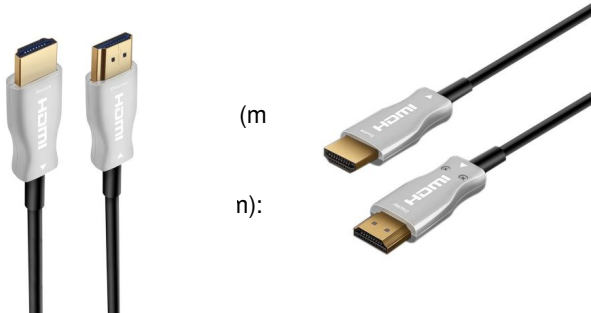

- Comprimento: 15 m
- AOC - Cabo Ótico Ativo: sim
- Blindagem: Escudo duplo

(m
n):

4K 60/50Hz	21:9 W/H	HDR10+ Content Protection	ARC Audio Return Channel
18Gbps Bandwidth	Support 3D	4:4:4 YUV Format	HDR High Dynamic Range

Optical Fiber HDMI cables

- Long distance transmission
- Light Speed transmission without delay
- HDMI 2.0 4K 60Hz
- HDR (High Dynamic Range)
- No electromagnetic interference

SOURCE

DISPLAY