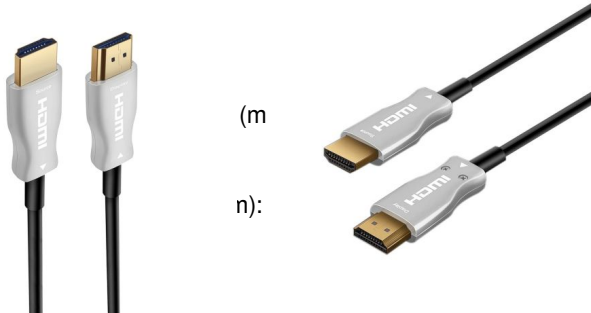

EC1353

Cabo óptico híbrido HDMI AOC, UHD 4K, 10 m

- O cabo HDMI ativo com tecnologia AOC baseia-se numa construção híbrida com cabo de cobre e fibra ótica
- O cabo é ideal para home theatres, salas de reuniões, salas de conferências e outras instalações de cablagem de vídeo
- Normas suportadas: HDMI 2.0b, HDCP 2.2, HDR, ARC, DTS-HD Master Audio, CED, EDID, 21:8
- Cinemascópio, Dolby TrueHD, áudio de 32 canais

DESCRIPTION

Este cabo híbrido de fibra ótica híbrido HDMI AOC ativo é ideal para transferir dados de vídeo e áudio não comprimidos com alta largura de banda em distâncias mais longas. A construção híbrida, que utiliza cabo de cobre e fibra ótica, evita interferências eletromagnéticas. Isto garante uma transferência sem perdas ao longo de todo o comprimento do cabo com resolução UHD de até 4K/60Hz e larguras de banda de até 18 Gbps. O uso de cabo de fibra ótica mantém o diâmetro deste cabo ativo muito baixo e dá-lhe um raio de flexão muito apertado. É ideal para uso em casas, salas de reuniões e salas de conferências também.

- Comprimento: 10 m
- AOC - Cabo Ótico Ativo: sim
- Blindagem: Escudo duplo

(m
n):

4K 60/50Hz	21:9 W/H	HDR10+ Content Protection	ARC Audio Return Channel
18 Gbps Bandwidth	Support 3D	4:4:4 YUV Format	HDR High Dynamic Range