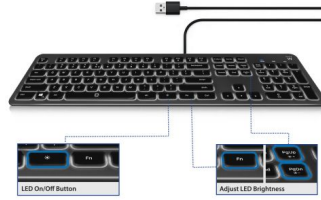

WHITE LED BACKLIGHT