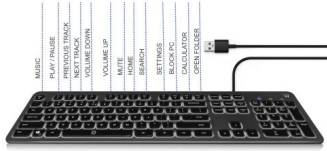

MULTIMEDIA KEYS