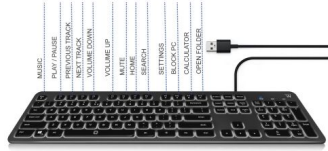

MULTIMEDIA KEYS