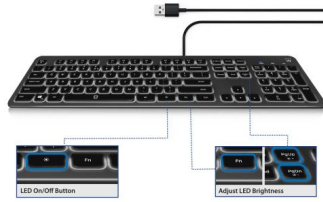

WHITE LED BACKLIGHT