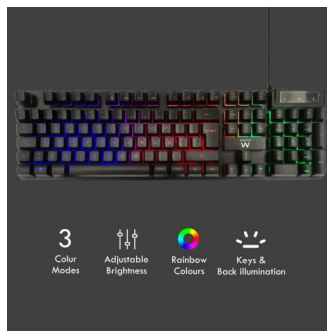

- Led mode: yes, 5 and selectable
- Cable length: 1.5m
- Dimension: 123x68x40.5mm

Comfortable Gaming