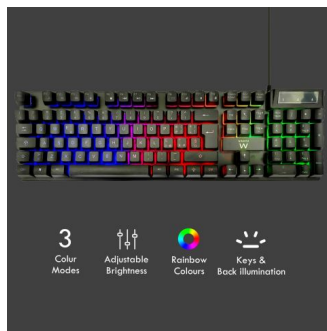

- Dimension: 123x68x40.5mm
- Weight: 120gr

Comfortable Gaming