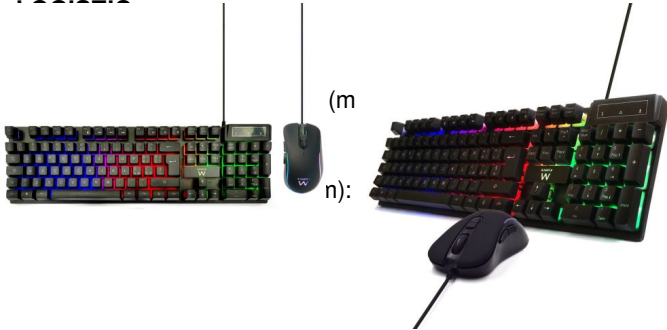

- Dimension: 123x68x40.5mm
- Weight: 120gr

Comfortable Gaming