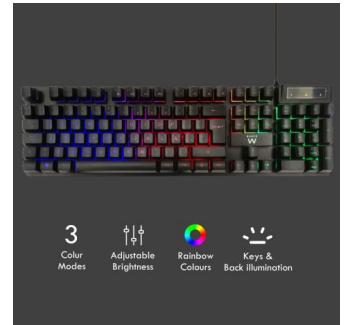

PL3318

Teclado iluminado Gaming

- Luz de letras y luz de fondo: iluminación de 3 colores de área con efecto de respiración
- Key Anti-Ghosting, capaz de registrar hasta 19 pulsaciones de teclas simultáneas
- 12 teclas multimedia
- Bloqueo de Windows para habilitar el modo de juego

DESCRIPTION

Enciende el juego

El teclado para juegos PL3318 es ideal para encender su escritorio. Puede elegir varios modos e intensidades de iluminación.

Toma el control

Completo con 12 teclas multimedia puedes acceder a las funciones más utilizadas, como música, volumen, correo, etc. Tecla de modo de juego para deshabilitar la tecla de Windows para no salir del juego en ejecución.

TECHNICAL

- Layout: QWERTY ES Layout
- Number of Keys: 104
- Key technology: membrane
- Backlight: Yes
- Backlight illumination: Rainbow
- Key Illumination: Yes
- Multimedia Key: Yes, 12 FN functions
- Indicatos: Caps-lock, Num-lock, Scroll-lock-
- Dimension (LxWxH): 431.7 x 126.5 x 26 mm
- Cable length: 1.4m

Comfortable Gaming

3 Color Modes Adjustable Brightness Rainbow Colours Keys & Back Illumination

Solid and Reinforced Structure

Height Adjustable

USB connection Plug & Play

No-slip Feet