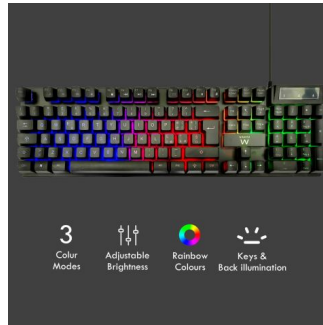

Solid and Reinforced Structure