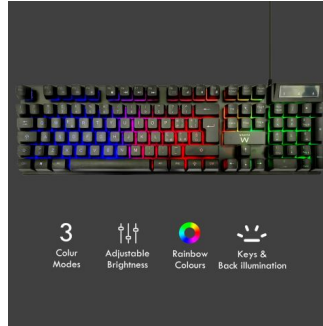

Solid and Reinforced Structure