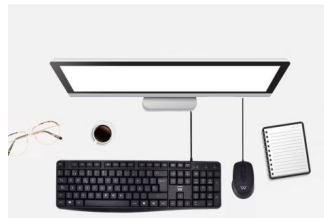

EW3006

Juego de teclado y mouse con escritura silenciosa

- Ratón y teclado USB con cable diseñados para uso diario
- Teclas y mouse silenciosos para evitar molestar a su familia o colegas
- Teclado de tamaño completo para un uso silencioso y cómodo
- Ratón óptico de alta precisión adecuado para usuarios diestros y zurdos

DESCRIPTION

Silencioso para el hogar y la oficina

El teclado Ewent EW3000 tiene teclas silenciosas para que pueda escribir durante muchas horas sin molestar a sus colegas y familiares. Además, las teclas son resistentes a salpicaduras de líquidos y con los pies regulables es posible aumentar la inclinación hasta 5 °.

LOGISTIC

- Product Weigth:
- Retail packaging Dimension (mm):
- Retail packaging Weigth:
- Master carton Qty:

- Master carton Dimension (cm):
- Master carton Weighth:

 Quiet Typing & Silent Click

 Silent Click