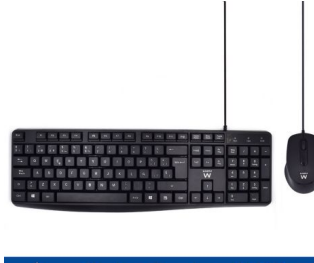

- Master carton Dimension (cm):
- Master carton Weighth:

Quiet Typing & Silent Click

Silent Click